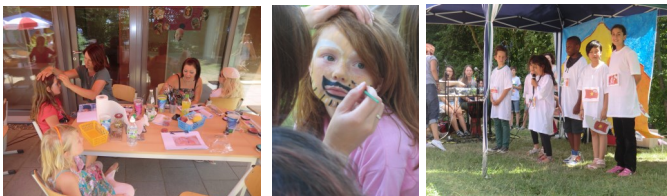

Mittagsbetreuung

Betreuungszeiten

Montag bis Freitag von 11:15 Uhr - 14:15 Uhr

Freizeitpädagogische Angebote

- Förderung sozialer Kompetenzen
- Training lebenspraktischer Fertigkeiten
- Aufbau eines sinnvollen Freizeitverhaltens
- Aktionen und Projekte
- Feste und Feiern
- Ausflüge